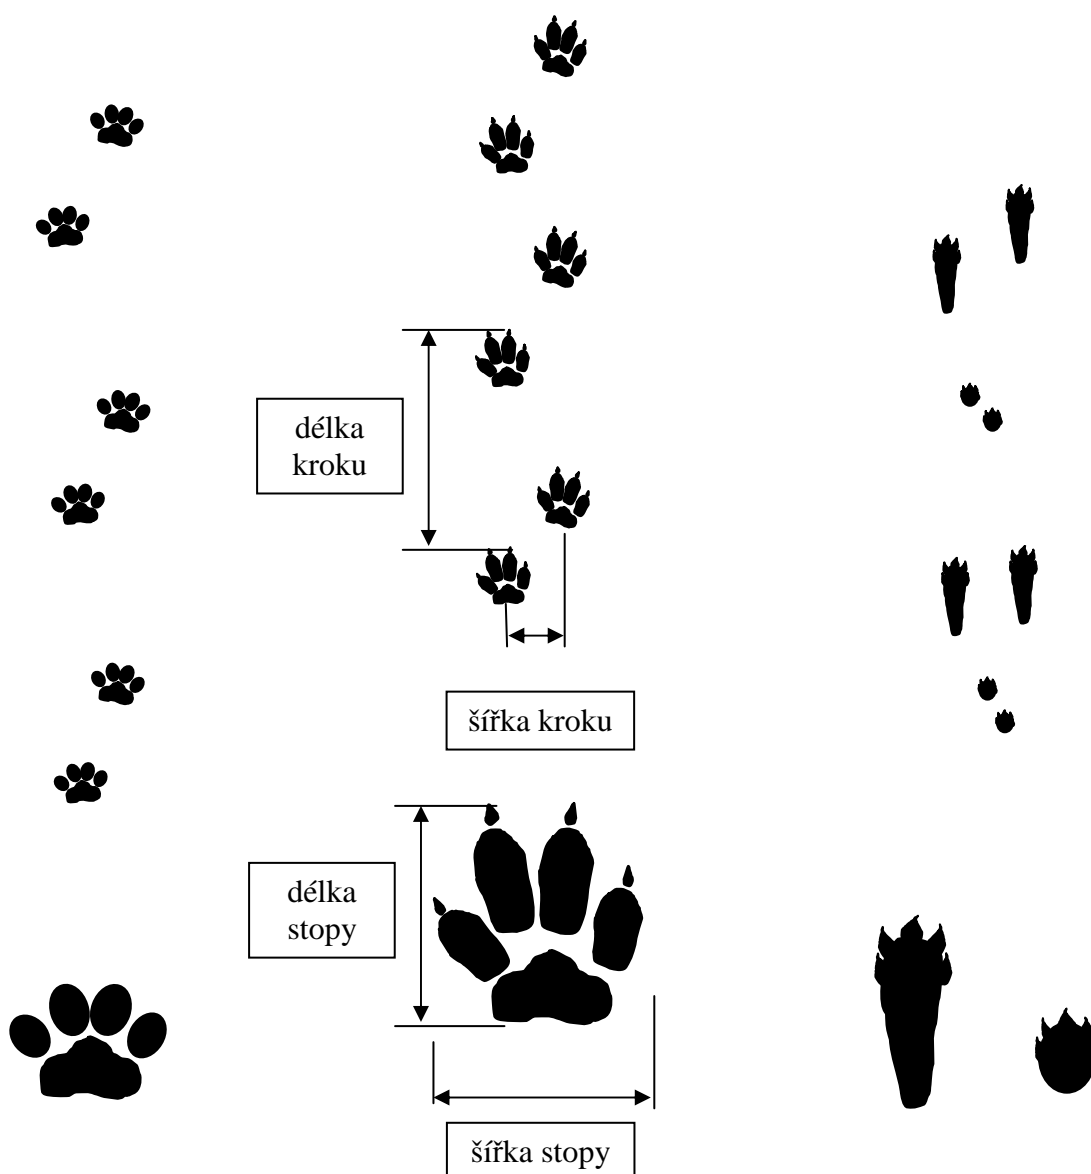

Když napadne sníh, brzy se na něm objeví stopy zvířat. V parcích převažují stopy psů, ale na polích se setkáme s volně žijící zvěří.

Určit a zapamatovat si stopy několika běžných zástupců našich savců, bude úkol dnešní biologické vycházky. Pravděpodobně narazíme i na ptačí stopy, jejich určení je zejména u pěvců obtížné. Při určování je důležitá délka a šířka stopy a také délka nebo šířka kroku.

pomůcky: pravítko

Obr. 1: Stopy veverky jsou typické rozdílným otiskem přední a zadní končetiny

Obr. 2: U stop lze změřit i délku a šířku kroku zvířete

zdroje:

[online]. [cit. 2013-01-11]. Dostupné z: <http://www.hnutiduha.cz/olomouc/data/publications/stopy-velkych-selem-web.pdf>

[online]. [cit. 2013-01-11]. Dostupné z: <http://www.hununpa.cz/modules/news/article.php?storyid=221>

Obr 1: [online]. [cit. 2013-01-13]. Dostupné z: http://commons.wikimedia.org/wiki/File:Sciurus_vulgaris_in_snow_-_Helsinki,_Finland.jpg

INVESTICE DO ROZVOJE VZDĚLÁVÁNÍ

INVESTICE DO ROZVOJE VZDĚLÁVÁNÍ

úkol č. 2: Do tabulky zakreslete stopy zvířat, na které narazíte během vycházky. Změřte velikost stopy v cm na délku a šířku, určete komu patří. Načrtněte schematicky krok a změřte jeho délku a šířku.